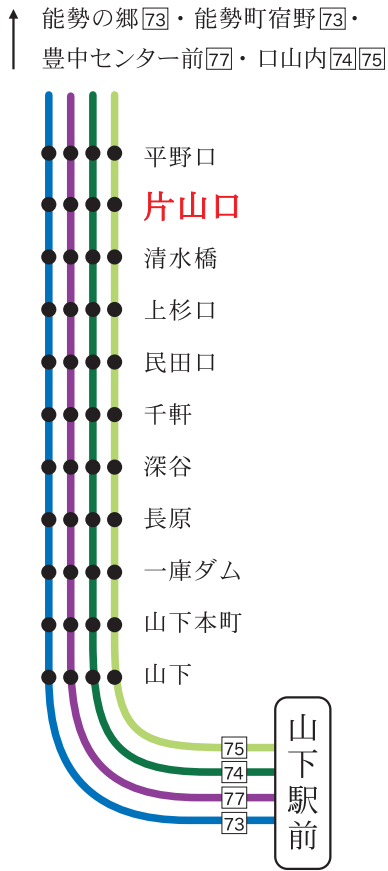

交通案内

- タクシー 日の丸タクシー
tel. 06-6853-6221

- 電車 **阪急「梅田」** 駅から
阪急宝塚本線 急行・宝塚行
または
JR「大阪」 駅から
JR 東海道本線・新三田行
JR 丹波路快速・篠山口行
JR 福知山線快速・宝塚行
↓
阪急「川西能勢口」 駅、**JR「川西池田」** 駅で乗り換え
※JR からの場合は「川西能勢口」駅まで徒歩約5分。
能勢電鉄妙見線・妙見口行（日生中央行）
↓
「山下」 駅下車
山下駅からタクシーで10～15分。
バスで約20～30分。

- バス **「山下駅前」** から西能勢線
73・74・75・77系統
↓
「片山口」 下車
片山口停留所から徒歩10～15分。
スタジオから迎えにきてもらうのをお勧めします。
向かいのファミリーマートの駐車場は広くて便利です。
(バス路線図、時刻表、地図別紙参照)

[バス路線図]

[バス時刻表]

黒字=平日 青字=土曜日 赤字=日曜日・祝日

行先 時間	73 能勢町宿野	73 能勢町宿野経由 能勢の郷	74 75 能勢町宿野経由 口内山	77 能勢町宿野経由 豊中センター前
6	56			
7	50 50		52	22 20
8		30	05	
9		18 18		
10	18	18		
11	18 18 18			
12	18 18 18			
13				18 18 18
14		18 18		
15	18	18		
16	18			18 18
17	18 18 58			00
18	00			40 38 38
19	20 18 18			
20	40 18 18			00
21				32 18 18
22	20 10 10			

行先 時間	73 74 77 山下駅前
6	04 34 51 08 28 48 19
7	08 40 56 08 33 58 19
8	46 46 19 49
9	46 46 19 49
10	46 46 46
11	46 46 46
12	46 46 46
13	46 46 46
14	46 46 46
15	46 46 46
16	26 46 46
17	21 31 31
18	11 51 11 51 11 51
19	31
20	51 51
21	08
22	